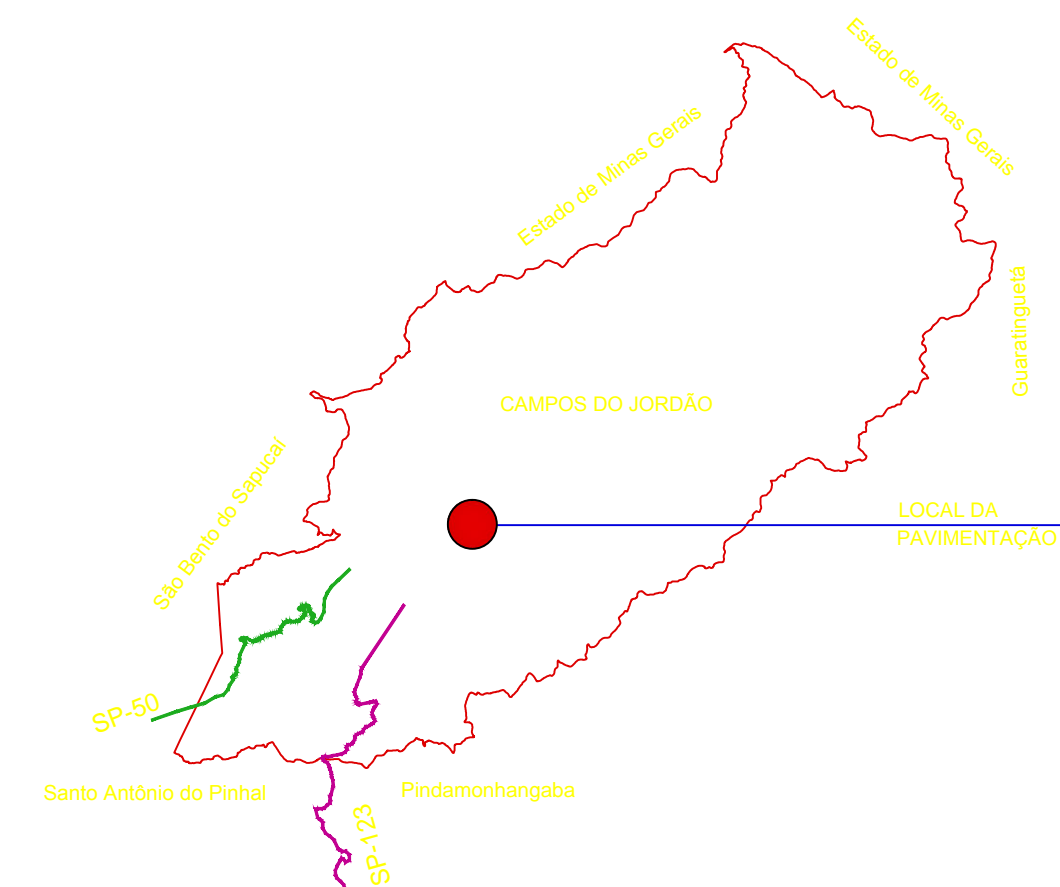

SENTIDO - VILLA CAPIVARI

SENTIDO - HORTO FLORESTAL

PLANTA DE LOCALIZAÇÃO
SEM ESCALA

LEGENDA MAPA DE LOCALIZAÇÃO:

 RUA DR. BENIGNO RIBEIRO

 PREFEITURA DE CAMPOS DO JORDÃO	PREF. MUNICIPAL DA ESTÂNCIA DE CAMPOS DO JORDÃO DEPARTAMENTO DE GESTÃO DE CONVÊNIOS - DECONV	
	TÍTULO: OBRAS DE PAVIMENTAÇÃO EM VIAS DO MUNICÍPIO ASSUNTO: LOCALIZAÇÃO LOCAL: RUA DR. BENIGNO RIBEIRO - RECANTO FELIZ	ESCALAS: INDICADAS DATA: 08/03/2019 FOLHA: 01/05
AUTOR DO PROJETO: MARCOS R. CIMADON CREA: 5061376180 ART: 28027230190289134		FREDERICO GUIDONI SCARANELLO PREFEITO MUNICIPAL