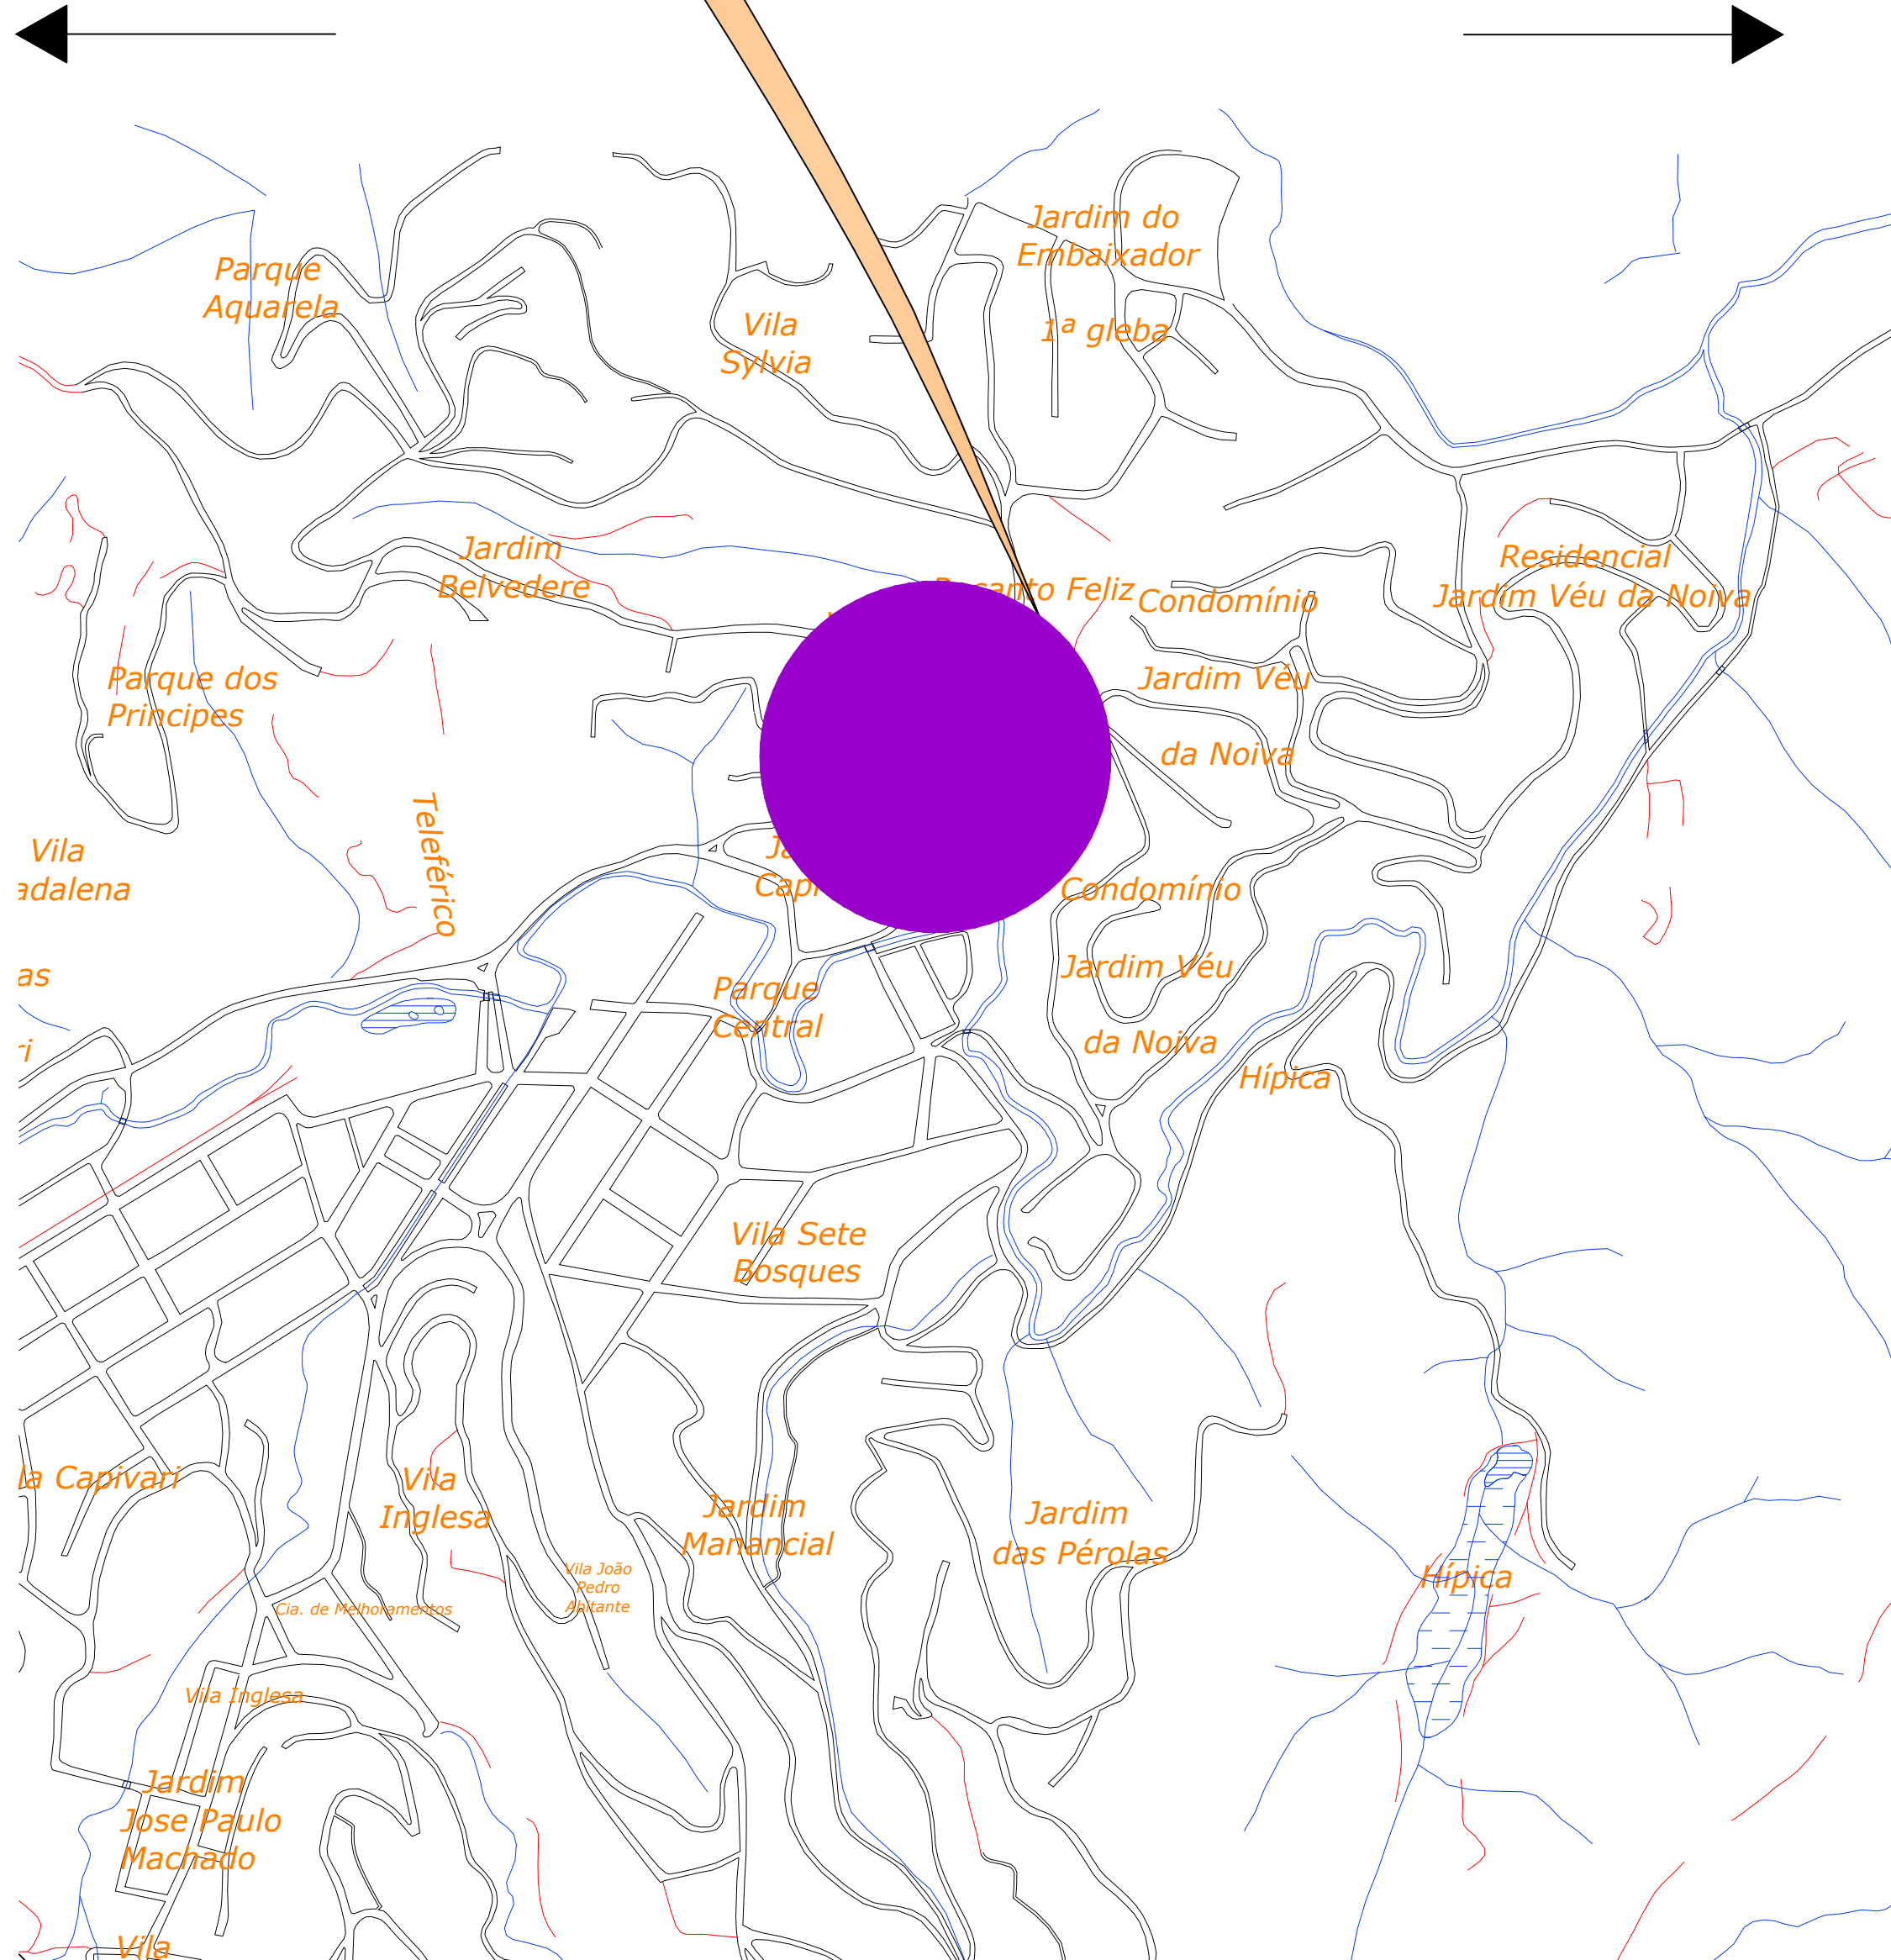

SENTIDO - VILLA CAPIVARI

SENTIDO - HORTO FLORESTAL

PLANTA DE LOCALIZAÇÃO
SEM ESCALA

LEGENDA MAPA DE LOCALIZAÇÃO:

 RUA DR. BENIGNO RIBEIRO

 PREFEITURA DE CAMPOS DO JORDÃO	PREF. MUNICIPAL DA ESTÂNCIA DE CAMPOS DO JORDÃO DEPARTAMENTO DE GESTÃO DE CONVÊNIOS - DECONV	
	TÍTULO: OBRAS DE PAVIMENTAÇÃO EM VIAS DO MUNICÍPIO ASSUNTO: LOCALIZAÇÃO LOCAL: RUA DR. BENIGNO RIBEIRO - RECANTO FELIZ	ESCALAS: INDICADAS DATA: 08/03/2019 FOLHA: 01/05
AUTOR DO PROJETO: MARCOS R. CIMADON CREA: 5061376180 ART: 28027230190289134		FREDERICO GUIDONI SCARANELLO PREFEITO MUNICIPAL